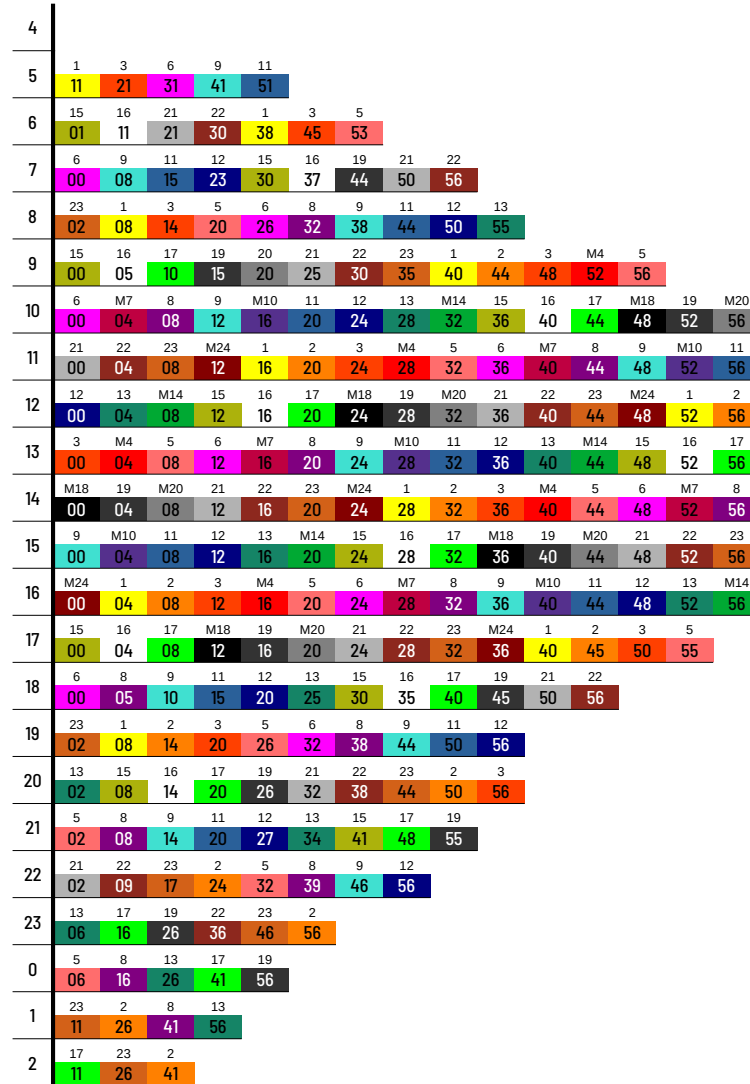

Ważny w dniu: 21.10.2023

Linia: ZM1
Przystanek: Metro Kabaty

Przystanek: Pl. Konstytucji

Nr. Brygady	Kolor	Linia
1	Yellow	MZA R-1 Woronicza 18m
2	Orange	MZA R-1 Woronicza 18m
3	Light Orange	MZA R-1 Woronicza 18m
M4	Red	Mobilis 18m
5	Light Red	Mobilis 18m
6	Pink	MZA R-1 Woronicza 18m
M7	Dark Red	Mobilis 18m
8	Dark Purple	MZA R-1 Woronicza 18m
9	Light Blue	MZA R-1 Woronicza 18m
M10	Light Purple	MZA R-3 Ostrobramska 18m
11	Blue	Mobilis 18m
12	Dark Blue	Mobilis 18m
13	Teal	MZA R-1 Woronicza 18m
M14	Light Green	Mobilis 18m
15	Light Yellow	MZA R-3 Ostrobramska 18m
16	White	MZA R-3 Ostrobramska 18m
17	Light Green	MZA R-1 Woronicza 18m
M18	Black	MZA R-3 Ostrobramska 18m
19	Dark Grey	MZA R-3 Ostrobramska 18m
M20	Grey	Mobilis 18m
21	Light Grey	MZA R-3 Ostrobramska 18m
22	Brown	MZA R-3 Ostrobramska 18m
23	Dark Orange	MZA R-1 Woronicza 18m
M24	Dark Red	MZA R-3 Ostrobramska 18m