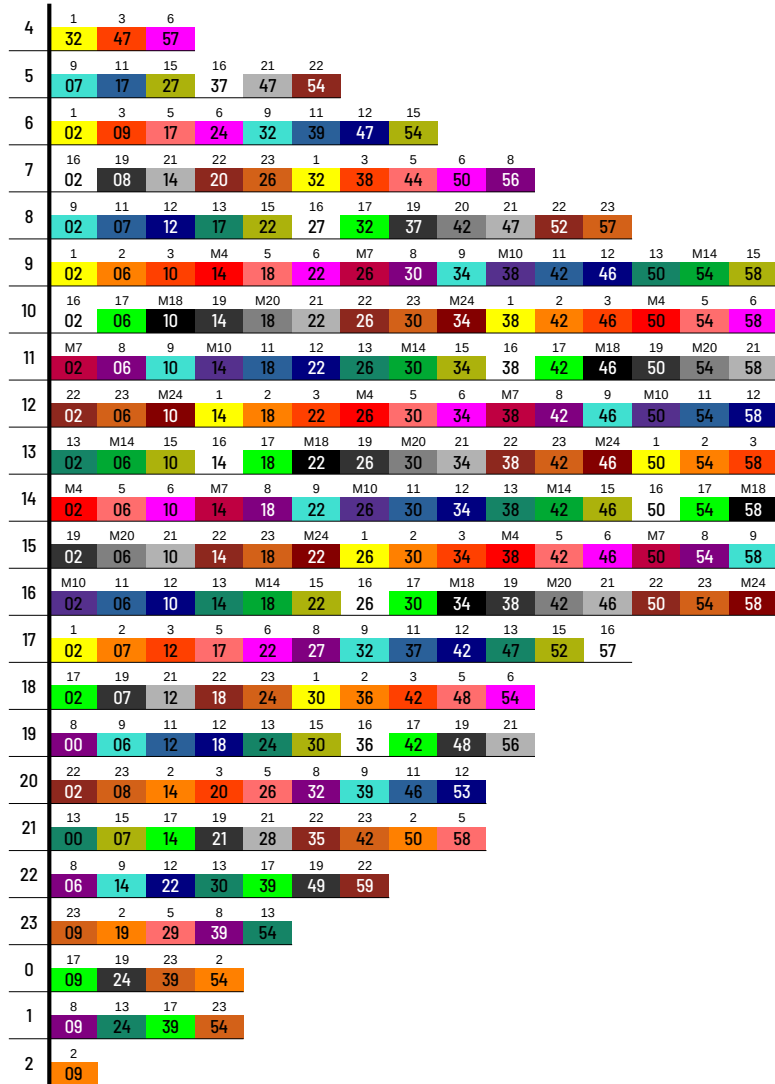

Ważny w dniu: 21.10.2023

Linia: ZM1
Przystanek: Metro Kabaty

Przystanek: Pl. Konstytucji

Nr. Brygady	Kolor	Linia
1	Yellow	MZA R-1 Woronicza 18m
2	Orange	MZA R-1 Woronicza 18m
3	Light Orange	MZA R-1 Woronicza 18m
M4	Red	Mobilis 18m
5	Light Red	Mobilis 18m
6	Pink	MZA R-1 Woronicza 18m
M7	Dark Red	Mobilis 18m
8	Dark Purple	MZA R-1 Woronicza 18m
9	Light Blue	MZA R-1 Woronicza 18m
M10	Light Purple	MZA R-3 Ostrobramska 18m
11	Blue	Mobilis 18m
12	Dark Blue	Mobilis 18m
13	Teal	MZA R-1 Woronicza 18m
M14	Light Green	Mobilis 18m
15	Light Yellow	MZA R-3 Ostrobramska 18m
16	White	MZA R-3 Ostrobramska 18m
17	Light Green	MZA R-1 Woronicza 18m
M18	Black	MZA R-3 Ostrobramska 18m
19	Dark Grey	MZA R-3 Ostrobramska 18m
M20	Grey	Mobilis 18m
21	Light Grey	MZA R-3 Ostrobramska 18m
22	Brown	MZA R-3 Ostrobramska 18m
23	Dark Orange	MZA R-1 Woronicza 18m
M24	Dark Red	MZA R-3 Ostrobramska 18m